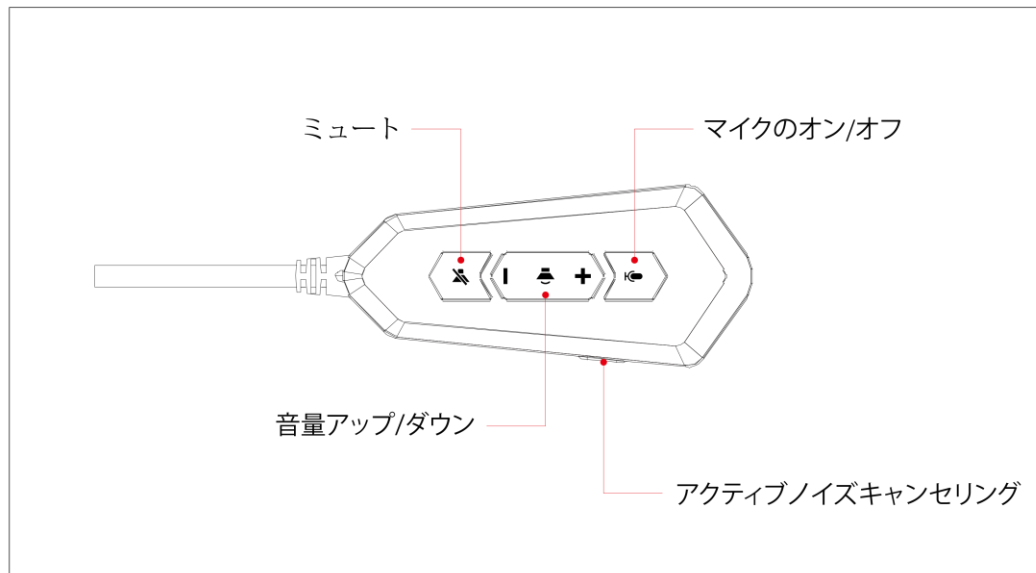

マイクロホン感度: -43 +/- 3 dB

マイクロホンインピーダンス: 2.2K Ohm

ケーブル長: 3.0m

プラグタイプ: 3.5mm /金メッキ USB プラグ

寸法 (LxWxH): 220 x 105 x 240 mm

あなたの GAMDIAS™ HEBE P1 ゲーム用ヘッドセットを登録してください
オンラインで製品を登録する場合、www.GAMDIAS.com にアクセスしてください。

インラインリモートコントロール機能: