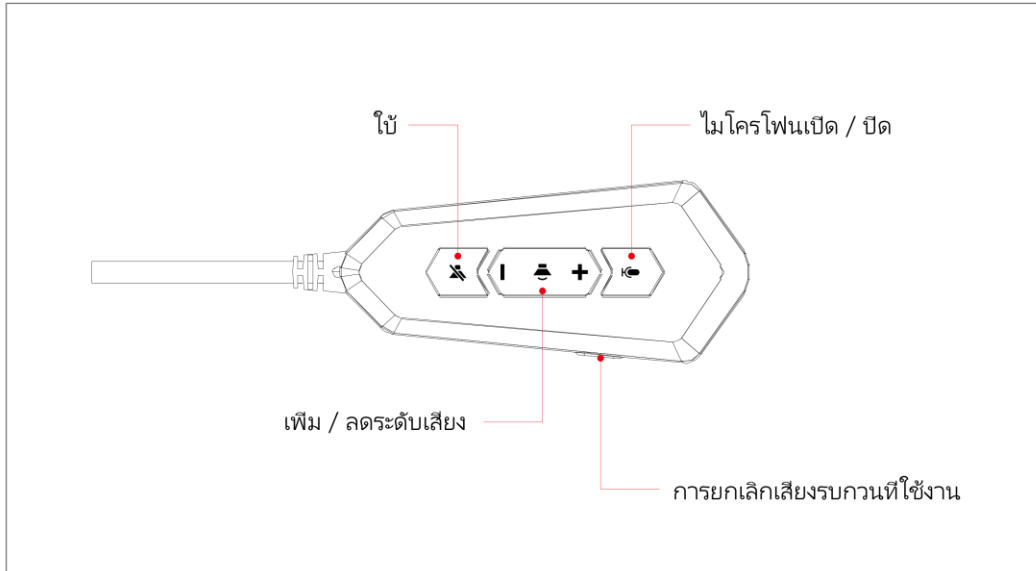

ลงทะเบียนหูฟังเกม **GAMDIAS™ HEBE P1** ของคุณ

โปรดเยี่ยมชม www.GAMDIAS.com สำหรับการลงทะเบียนผลิตภัณฑ์ออนไลน์

ฟังก์ชันรีโมทคอนโทรลในสาย: