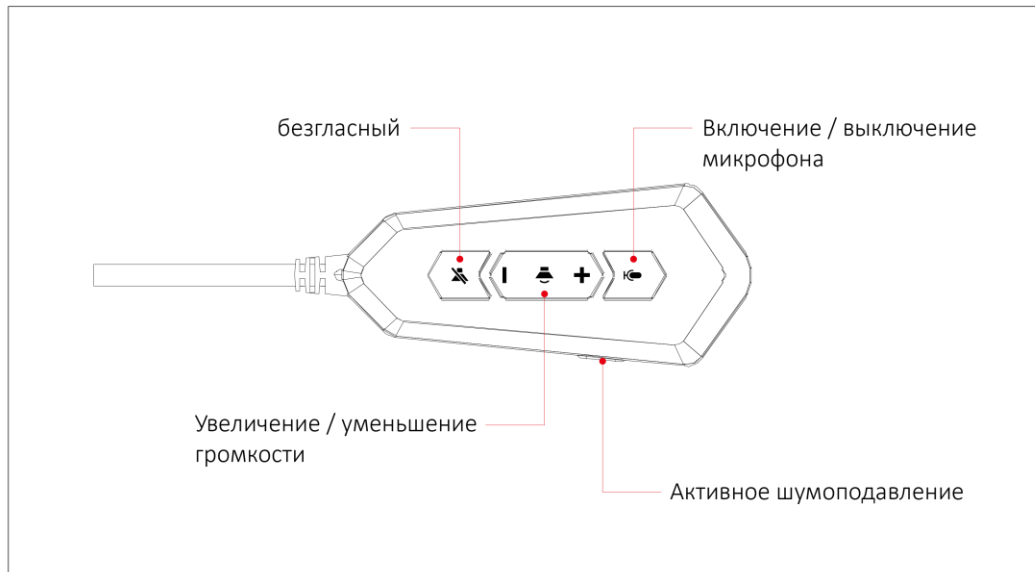

Размер микрофона: 4,0 * 1,5 мм

Частотный диапазон микрофона: 100 ~ 10 000 Гц

Чувствительность микрофона: -43 +/- 3 дБ

Входное сопротивление микрофона: 2,2 кОм

Длина кабеля: 3,0 м

Тип штекера: 3,5 мм / позолоченный USB-штекер

Размеры (ДЧШЧВ): 220 x 105 x 240 мм

Зарегистрируйте свою игровую гарнитуру GAMDIAS™ HEBE P1

Для интерактивной регистрации продукта посетите веб-сайт

www.GAMDIAS.com.

Функция встроенного дистанционного управления: