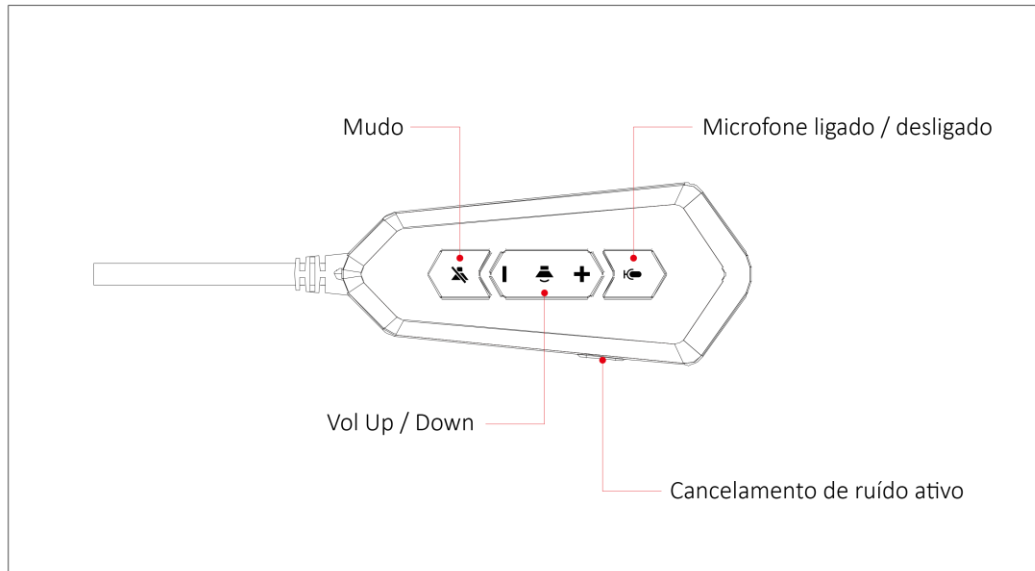

Registe os seus auscultadores para jogos GAMDIAS™ HEBE P1

Visite www.GAMDIAS.com para registar o produto online.

Função de controlo remoto no cabo: