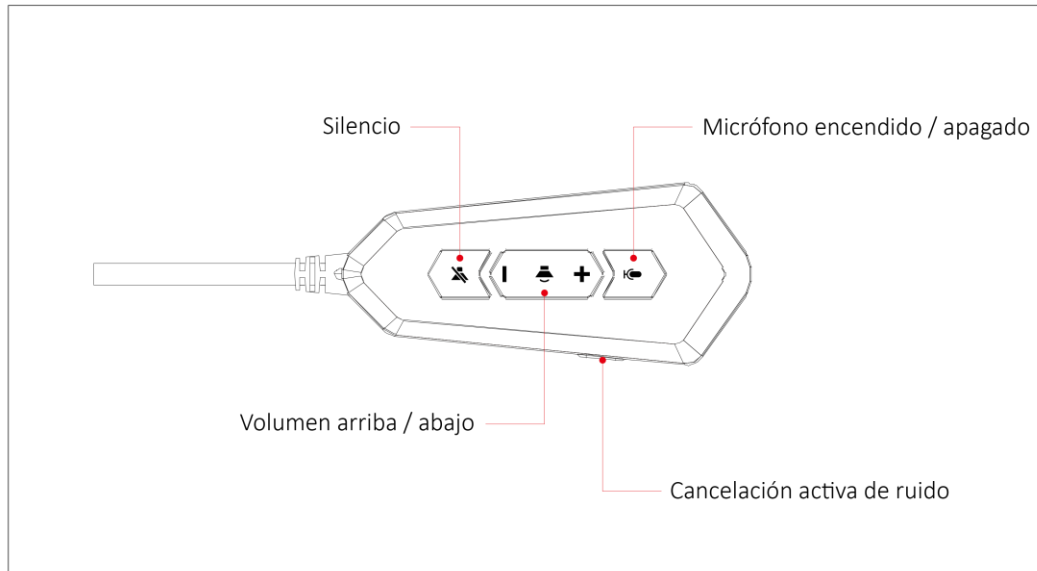

Dimensiones (pr. x an. x al.): 220 × 105 × 240 mm

Registre sus auriculares de juegos GAMDIAS™ HEBE P1

Visite www.GAMDIAS.com para registrar su producto en línea.

Función de mando a distancia en línea:

《Deutsch》