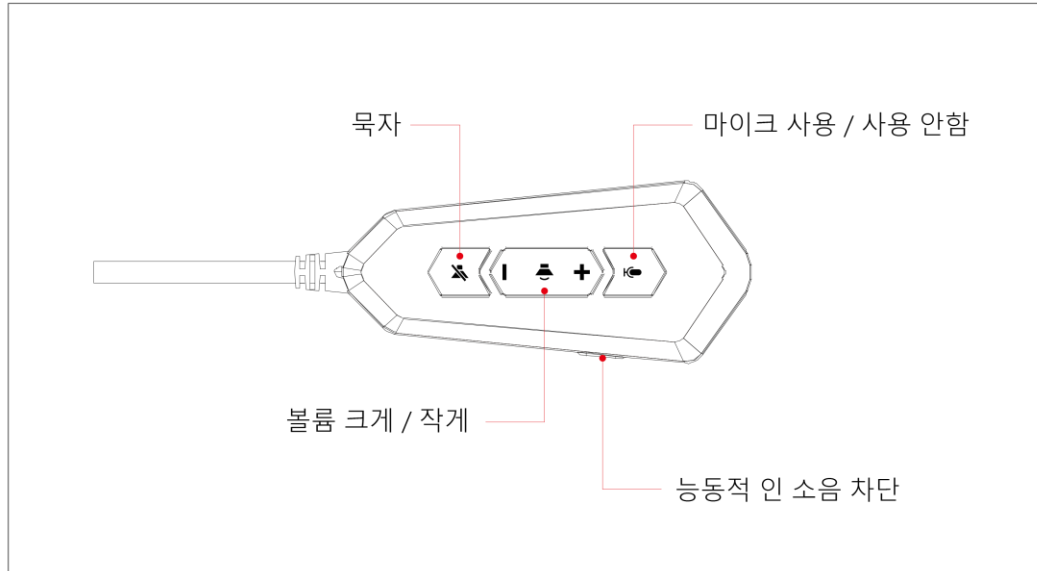

마이크 감도: -43 +/- 3 dB

마이크 임피던스: 2.2K Ohm

케이블 길이: 3.0m

플러그 유형: 금도금 USB 플러그

치수(LxWxH): 220 x 105 x 240 mm

GAMDIAS™ HEBE P1 게이밍 헤드셋 등록

온라인 제품 등록은 www.GAMDIAS.com 을 참조하십시오.

온라인 원격 제어 기능: