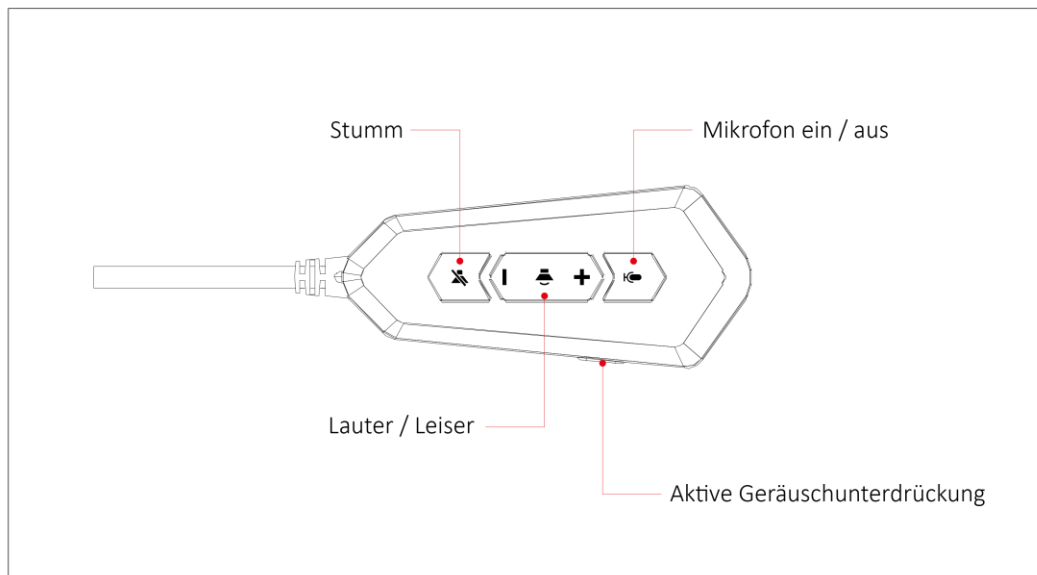

Steckertyp: 3,5 mm / Goldbeschichteter USB-Stecker

Abmessungen (L × B × H): 220 × 105 × 240 mm

Zum Registrieren des GAMDIAS™ HEBE P1

Gaming-Headsets besuchen Sie bitte www.GAMDIAS.com.

Im Kabel integrierte Fernbedienung: