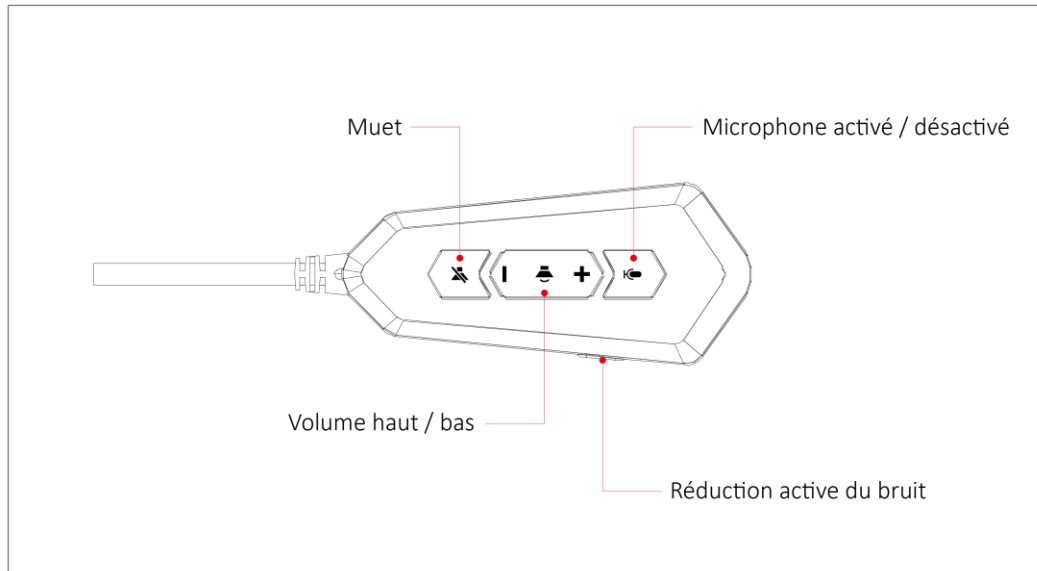

Enregistrez votre casque de jeu GAMDIAS™ HEBE P1

Visitez www.GAMDIAS.com pour enregistrer votre produit en ligne.

Télécommande intégrée :