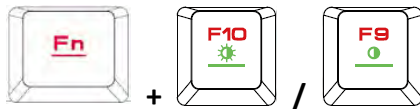

### HERMES E2 Keyboard Configuration機能紹介

- A. 6ボタンマルチメディア ショートカット キー: 前トラック, 次トラック, 再生/一時停止, 消音, 音量小, 音量大

- B. キーボード明るさ調整: [Fn + F10] 輝度を上げる, [Fn + F9] 輝度を下げる  
輝度レベルの調整は6段階あります。

OFF / 20% / 40% / 60% / 80% / 100%